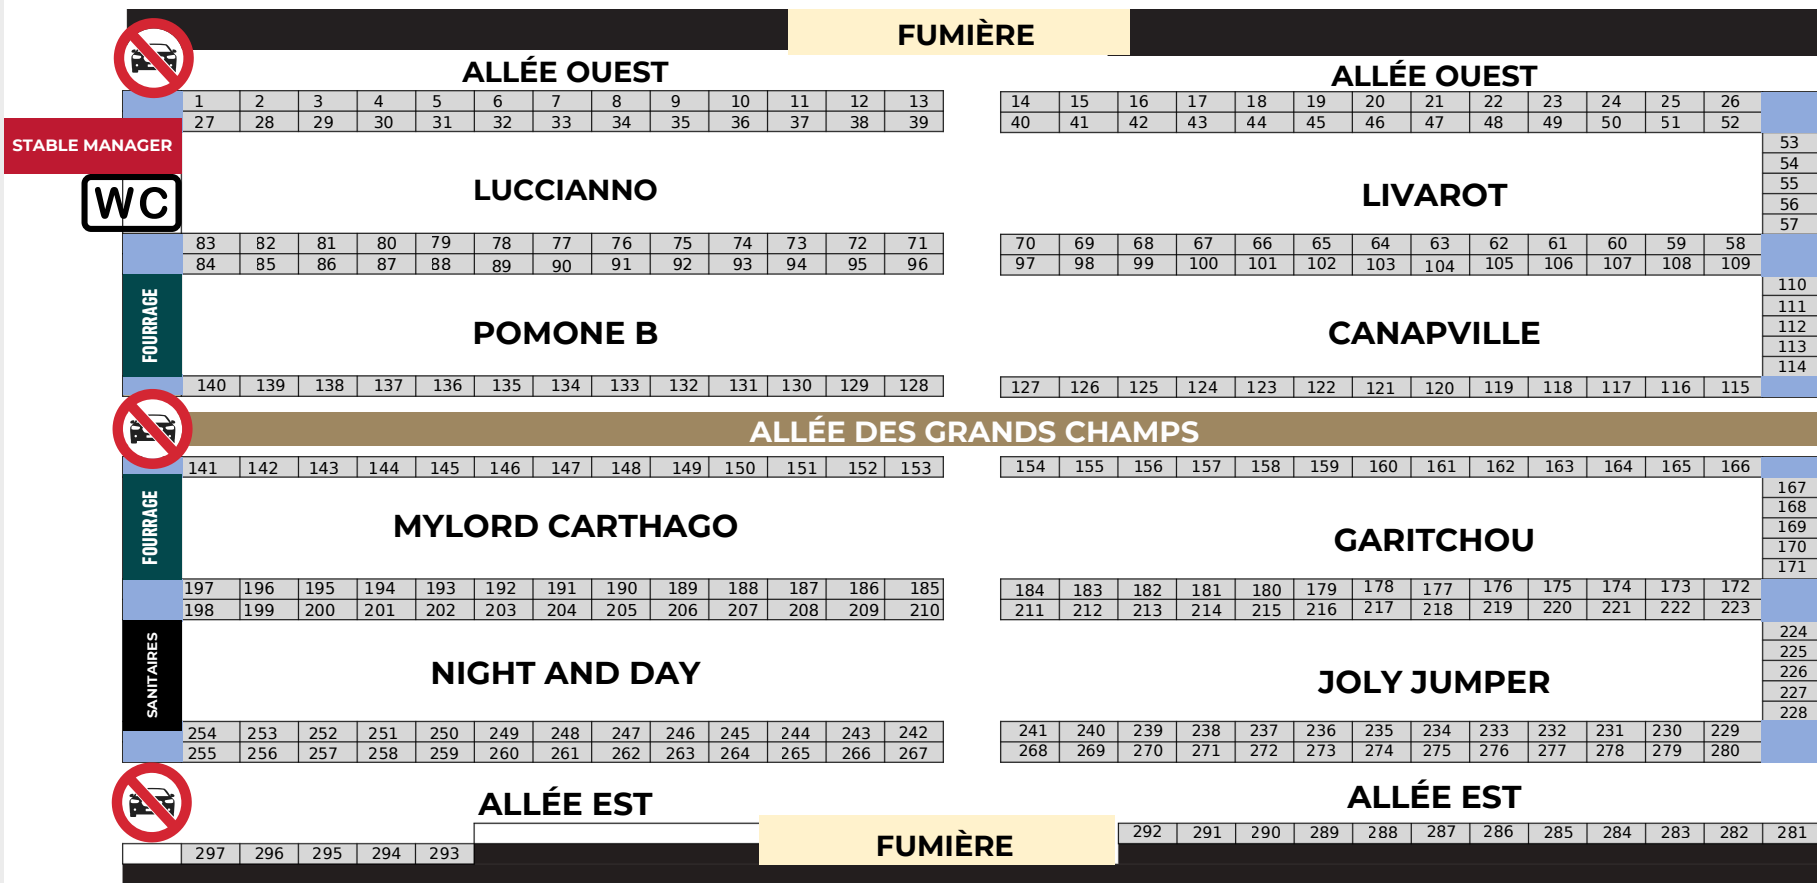

PLAN BOXES - HARAS NATIONAL DU PIN

- BUREAU DU STABLE MANAGER
- FOURRAGE FOIN/COPEAUX
- PASSAGE CAVALIER/ ACCÈS CARRIÈRES

- FUMIÈRES
- CARRIÈRES
- DOUCHES CHEVAUX

- ACCÈS INTERDIT AUX VOITURES
- ACCÈS INTERDIT AUX CHEVAUX
- TOILETTES

- DOUCHES/WC HUMAINS
- ENTRÉE PARKING CAMIONS

INFOS SPORT