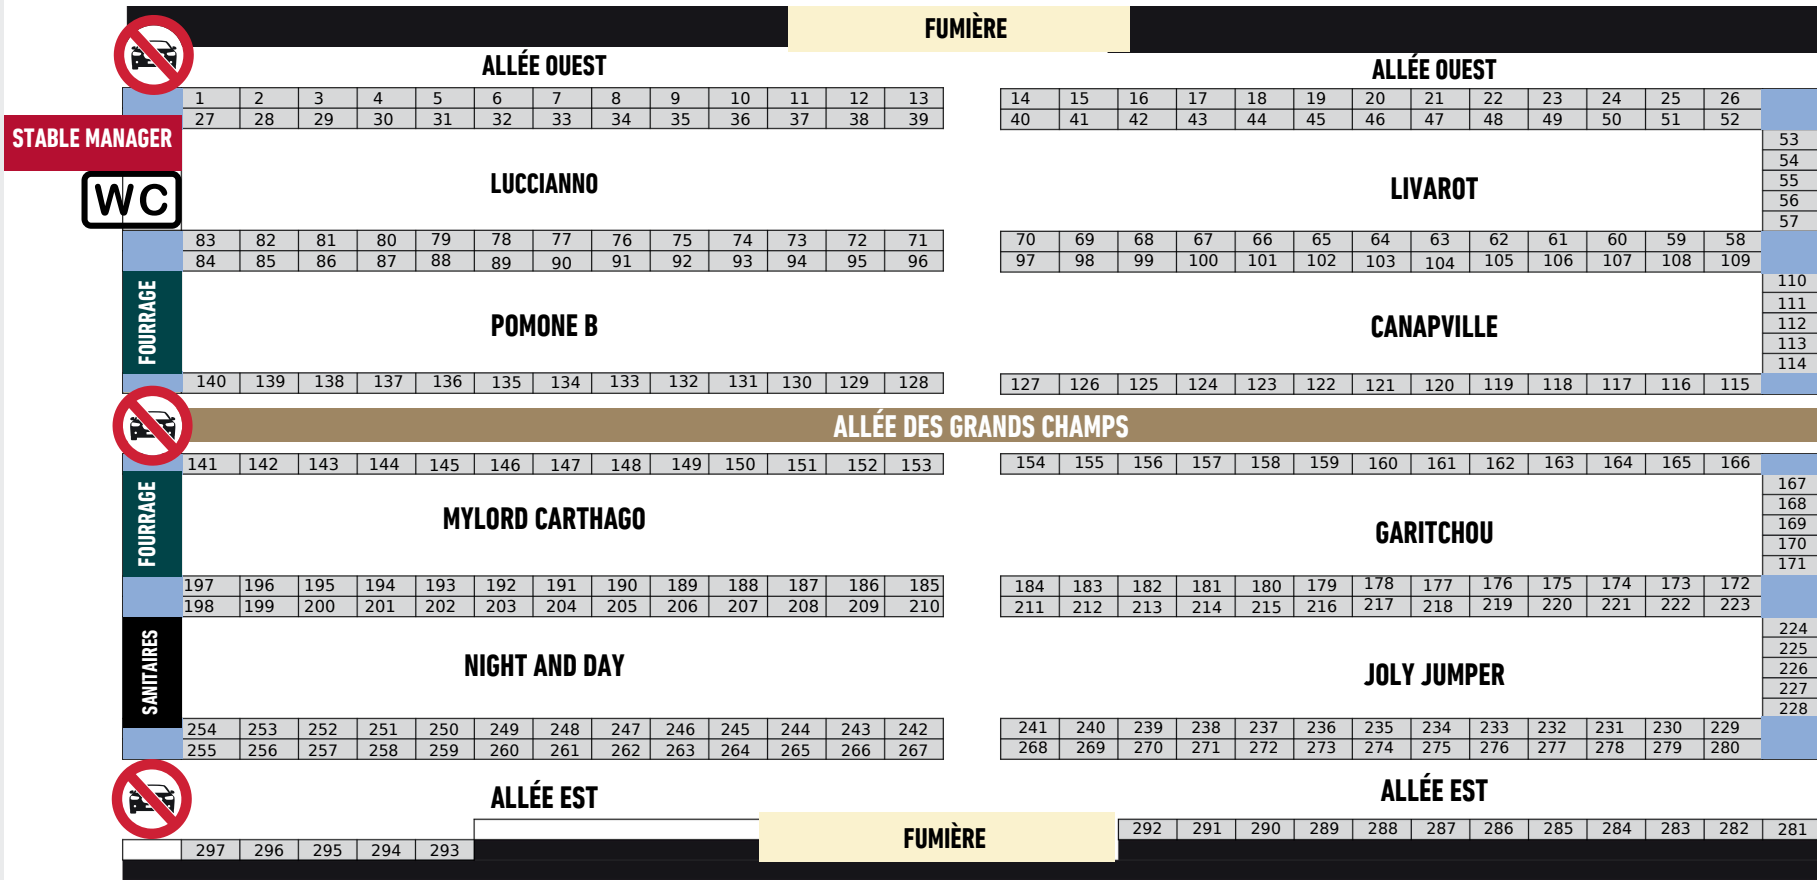

PLAN BOXES - HARAS NATIONAL DU PIN

- BUREAU DU STABLE MANAGER
- FUMIÈRES
- FOURRAGE FOIN/COPEAUX
- CARRIÈRES
- PASSAGE CAVALIER/ ACCÈS CARRIÈRES
- DOUCHES CHEVAUX
- ACCÈS INTERDIT AUX VOITURES
- ACCÈS INTERDIT AUX CHEVAUX
- TOILETTES
- DOUCHES/WC HUMAINS
- ENTRÉE PARKING CAMIONS